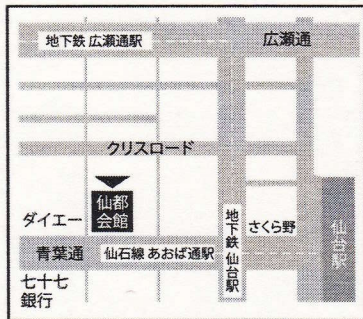

奈良時代は藤原氏の系図からよく見えてくる  
『乙巳の変』と『大化の改新』から中臣鎌足台頭す

4/28(土)

午後3:00~5:00  
(午後2:30開場) 講座90分

■会場：仙都会館 3F会議室  
仙台市青葉区中央 2-2-10 TEL.022-222-4187

■受講料：1,000円

●5月の予定 / 5月19日(土)

運営事務局

アンドロメダ社

TEL 090-3757-9127(塾長:五十嵐)

歴史塾ブログ <http://mizukagerou.sblo.jp>

1F岩手銀行・現代仏壇・セブンイレブン  
JR仙台駅 徒歩5分 / JR仙石線 あおば通駅 徒歩1分